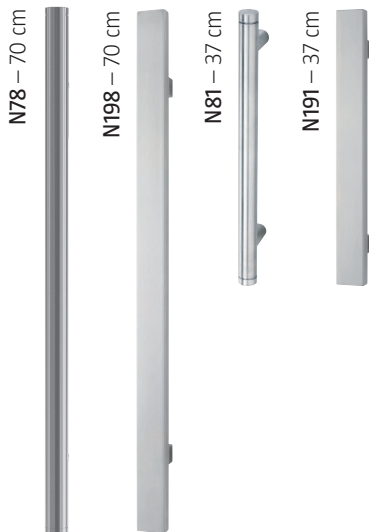

STOSSGRIFFE

DRÜCKER

AUSSENROSETTEN

Flachrosetten ohne Widerstandsklasse nur aufgesetzt möglich - 2 mm Abstand vom Türblatt.