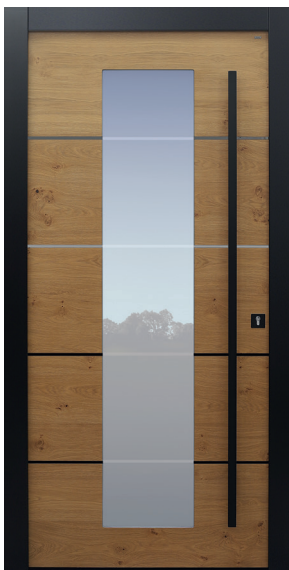

Euro 4.785,-

Aufpreis Seitenteil: Euro 1.590,-

**Modell:** B34 T  
**Farbe:** HF916  
**Stoßgriff:** N75  
**Glas/ -motiv:** Satinato weiß mit MS7

Euro 4.950,-

**Modell:** B11 T  
**Farbe:** Eiche astig, HF905  
**Stoßgriff:** S311  
**Glas/ -motiv:** Float mit MS4  
**Zusatz:** Lisenen schwarz PVD poliert

Euro 5.899,-

**Modell:** B10 T  
**Farbe:** Exterior Skyline, HFM03  
**Stoßgriff:** N195  
**Glas/ -motiv:** Satinato weiß

Euro 4.990,-

**Modell:** B10 T  
**Farbe:** HFM02, HFM01  
**Stoßgriff:** N197  
**Glas/ -motiv:** Satinato weiß mit MS7