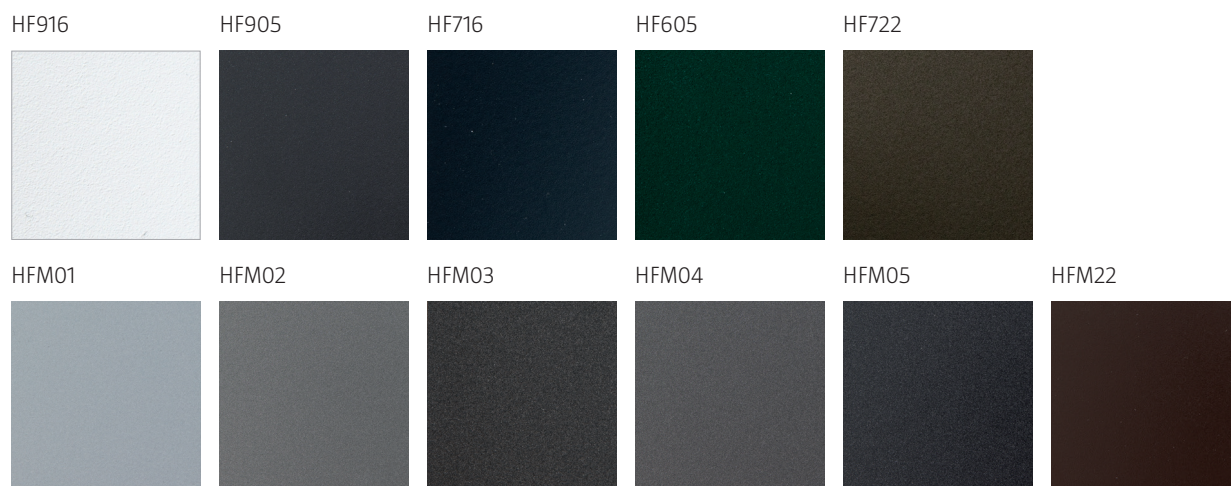

AUFPREISE (nur in Verbindung mit Bestpreisangebot)

Jede weitere Farbe (Lack oder Holzfurnier z.B. innen und außen HF716/HF916)	Euro	250,-
TOP-Farbe (Umweltbonus)	Euro	- 100,-
Oberfläche Türblatt Altholz Fichte	Euro	1.138,-
Oberfläche Türblatt Altholz Eiche unbewittert geölt	Euro	1.455,-
Kombination Altholz Fichte/RAL	Euro	725,-
Sonderoberfläche Türblatt Außenseite Exterior	Euro	520,-
TOPIC NT Dekor Altholz Eiche	Euro	824,-
E-Öffner mit Tagesentriegelung	Euro	150,-
TOPIC 5-Punkt-Automatik	Euro	163,-
TOPIC 5-Punkt-Automatik mit Motor	Euro	585,-
TOPIC Fingerprint (Offline-Flächenscanner)	Euro	840,-
Stoßgriffe 1020 mm oder 1680 mm (eckig oder rund)	Euro	160,-
Stoßgriff schwarz	Euro	520,-
Touch Tagesfunktion (ohne Netzteil)	Euro	202,-

Nachhaltigkeit wird belohnt - gemeinsam für eine saubere Umwelt

Weniger Farbwechsel schonen die Umwelt. Wir haben die beliebtesten Farben in besonders hochwertiger Strukturlackierung für Sie zusammengestellt. Sie erhalten einen Bonus, wenn Sie sich für eine davon entscheiden. Im Standard stehen Ihnen tausende weitere Farben zur Auswahl.

TOP FARBSORTIMENT - bei Auswahl einer TOP-Farbe sparen Sie € 100,-*

* Bei sämtlich gezeigten Türen ist dieser Bonus bereits abgezogen.

Alle angeführten Preise gelten für umseitig beschriebene Standardmaße bei gleicher Innenfarbe (ausgenommen Exterior, Altholz und Keramik) und sind als unverbindliche Preisempfehlungen ohne Lieferung und ohne Montage inklusive MwSt. ausgezeichnet.

Weitere Informationen erhalten Sie bei Ihrem an der Bestpreis-Aktion teilnehmenden **TOPIC-Partner**.